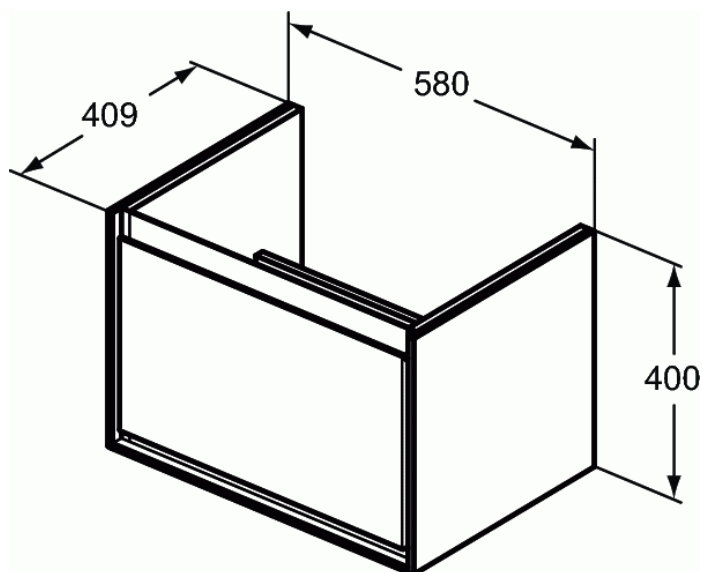

CONNECT AIR

Unitate de lavoar Cube 58 cm

Unitate de lavoar Cube 58 cm

Suspendata pe perete

1 sertar cu panou cu margine (nu necesita manere)

Sistem inchidere lenta

Include: Set de fixare

Pentru combinare cu:

- Connect Air Lavoar Cube 65 cm E074101

Pentru combinare cu: Se recomanda sifon pentru spatiu redus
EE23033967 (comandat separat)

FINISAJ*

EQ

PS

VY

B2

KN